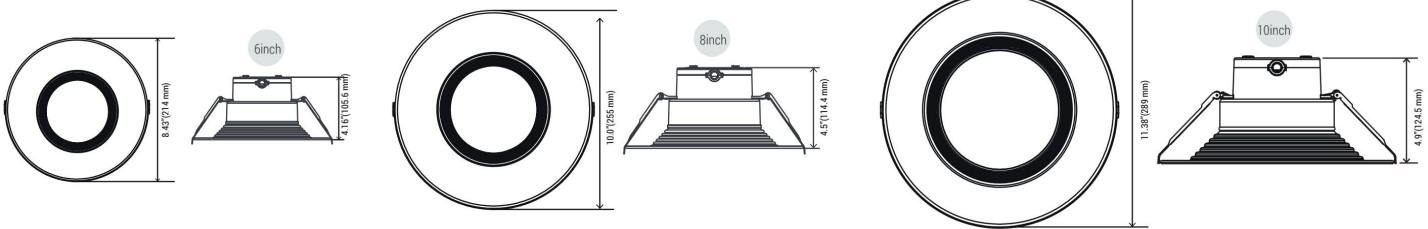

## LISTING

ETL Listed. Energy Star. FCC.Title24.

**Product View**

**Selectable wattage**

6inch:12W-17W-22W  
8inch:17W-24W-30W  
32W-42W-52W  
10inch:22W-30W-38W

**Selectable CCT**

2700K, 3000K, 3500K, 4000K, 5000K

**DIMENSION**

| Size  | Hole Size       |
|-------|-----------------|
| 8Inch | 8 5/64" (205mm) |

**RECOMMENDED DIMMER**

| LUTRON   | LEGRAND   |
|--|-----------|
| RMJS-8T-DV-B<br>Diva DVSTV<br>MS-Z101-WH<br>DVSTV-WH | RH4FBL3PW |