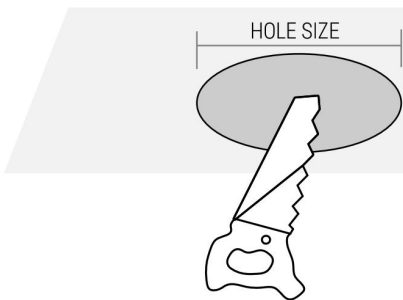

## LISTING

ETL Listed. Energy Star. FCC.Title24.

**Product View**

**Selectable wattage**

6inch:12W-17W-22W  
8inch:17W-24W-30W  
32W-42W-52W  
10inch:22W-30W-38W

**Selectable CCT**

2700K, 3000K, 3500K, 4000K, 5000K

**DIMENSION**

| Size  | Hole Size       |
|-------|-----------------|
| 8Inch | 8 5/64" (205mm) |

**RECOMMENDED DIMMER**

| LUTRON   | LEGRAND   |
|--|-----------|
| RMJS-8T-DV-B<br>Diva DVSTV<br>MS-Z101-WH<br>DVSTV-WH | RH4FBL3PW |