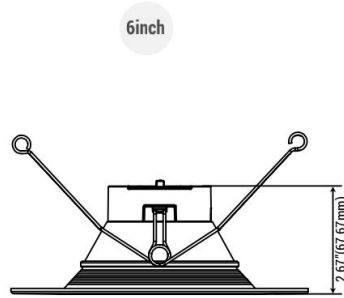

## LISTING

ETL Listed. Energy Star. Title24.

**Product View**

**DIMENSION**

**RECOMMENDED DIMMER**

| LUTRON         |               |              |             | LEVITON |                            |
|----------------|---------------|--------------|-------------|---------|----------------------------|
| TG-600PR-WH    | TGCL-153PH-LA | SCL-153PH-WH | RNL06       | 6672    | PD-6WCL<br>MACL-153M//MA-R |
| S-600PR-WH     | SLV-600P-AL   | GT-600P      | MSCL-OP153M | 6674    |                            |
| CTCL-153PDH-WH | DV-600PR-WH   | DVCL-153P    | IPL06       | DSL06   |                            |